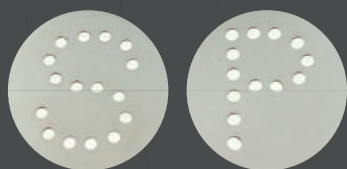

SALT & PEPPER SHAKER